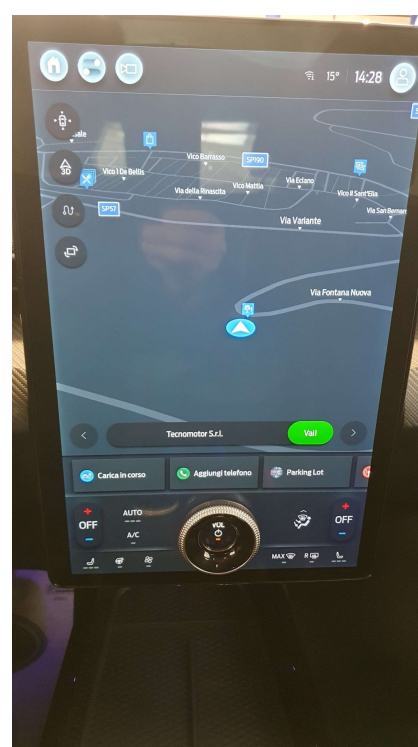

**Cambio:**  
Automatico

# EQUIPAGGIAMENTO

360° camera  
Airbag  
Airbag posteriore  
Android Auto  
Assistente abbaglianti  
Blind spot monitor  
Bracciolo  
Chiusura centralizzata senza chiave  
Climatizzatore automatico, 2 zone  
Cruise Control  
Fari direzionali  
Fendinebbia  
Immobilizzatore elettronico  
Limitatore di velocità  
MP3

Adaptive Cruise Control  
Airbag Passeggero  
Alzacristalli elettrici  
Apple CarPlay  
Autoradio digitale  
Boardcomputer  
Chiusura centralizzata  
Climatizzatore  
Controllo trazione  
Fari di profondità antiabbagliamento  
Fari LED  
Hotspot Wi-Fi  
Isofix  
Luci diurne LED  
Regolazione elettrica sedili