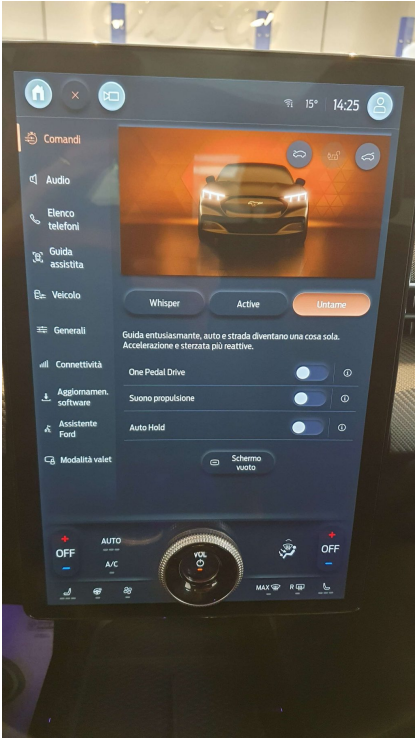

# EQUIPAGGIAMENTO

360° camera  
Airbag  
Airbag posteriore  
Android Auto  
Assistente abbaglianti  
Blind spot monitor  
Bracciolo  
Chiusura centralizzata senza chiave  
Climatizzatore automatico, 2 zone  
Cruise Control  
Fari direzionali  
Fendinebbia  
Immobilizzatore elettronico  
Limitatore di velocità  
MP3

ABS  
Airbag laterali  
Airbag testata  
Antifurto  
Autoradio  
Bluetooth  
Carica per smartphone a induzione  
Chiusura centralizzata telecomandata  
Controllo elettronico della corsia  
ESP  
Fari full-LED  
Frenata d'emergenza assistita  
Interni in pelle  
Luci diurne  
Portellone posteriore elettrico

Adaptive Cruise Control  
Airbag Passeggero  
Alzacristalli elettrici  
Apple CarPlay  
Autoradio digitale  
Boardcomputer  
Chiusura centralizzata  
Climatizzatore  
Controllo trazione  
Fari di profondità antiabbagliamento  
Fari LED  
Hotspot Wi-Fi  
Isofix  
Luci diurne LED  
Regolazione elettrica sedili

Schermo multifunzione interamente digitale  
Sensore di pioggia  
Sistema di chiamata d'emergenza  
Sistema di riconoscimento della stanchezza  
Start/Stop Automatico  
Telecamera per parcheggio assistito  
Vivavoce