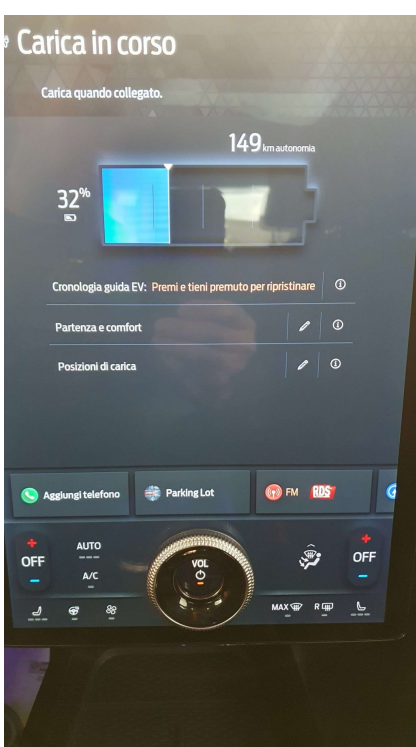

# EQUIPAGGIAMENTO

360° camera  
Airbag  
Airbag posteriore  
Android Auto  
Assistente abbaglianti  
Blind spot monitor  
Bracciolo  
Chiusura centralizzata senza chiave  
Climatizzatore automatico, 2 zone  
Cruise Control  
Fari direzionali  
Fendinebbia  
Immobilizzatore elettronico  
Limitatore di velocità  
MP3

Adaptive Cruise Control  
Airbag Passeggero  
Alzacristalli elettrici  
Apple CarPlay  
Autoradio digitale  
Boardcomputer  
Chiusura centralizzata  
Climatizzatore  
Controllo trazione  
Fari di profondità antiabbagliamento  
Fari LED  
Hotspot Wi-Fi  
Isofix  
Luci diurne LED  
Regolazione elettrica sedili