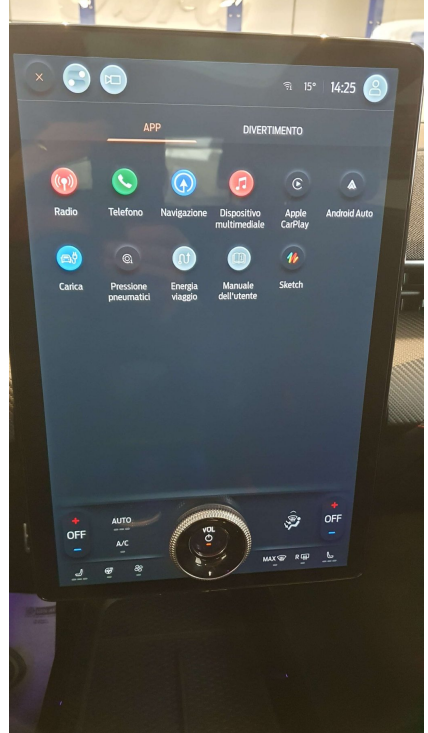

# EQUIPAGGIAMENTO

360° camera  
Airbag  
Airbag posteriore  
Android Auto  
Assistente abbaglianti  
Blind spot monitor  
Bracciolo  
Chiusura centralizzata senza chiave  
Climatizzatore automatico, 2 zone  
Cruise Control  
Fari direzionali  
Fendinebbia  
Immobilizzatore elettronico  
Limitatore di velocità  
MP3

ABS  
Airbag laterali  
Airbag testata  
Antifurto  
Autoradio  
Bluetooth  
Carica per smartphone a induzione  
Chiusura centralizzata telecomandata  
Controllo elettronico della corsia  
ESP  
Fari full-LED  
Frenata d'emergenza assistita  
Interni in pelle  
Luci diurne  
Portellone posteriore elettrico

Adaptive Cruise Control  
Airbag Passeggero  
Alzacristalli elettrici  
Apple CarPlay  
Autoradio digitale  
Boardcomputer  
Chiusura centralizzata  
Climatizzatore  
Controllo trazione  
Fari di profondità antiabbagliamento  
Fari LED  
Hotspot Wi-Fi  
Isofix  
Luci diurne LED  
Regolazione elettrica sedili

Riconoscimento dei segnali stradali  
Sedile posteriore sdoppiato  
Servosterzo  
Sistema di navigazione  
Sound system  
Streaming musicale integrato  
USB  
Volante in pelle

Riscaldamento ausiliario  
Sedili riscaldati  
Sistema di avviso di distanza  
Sistema di parcheggio automatico  
Specchietti laterali elettrici  
Supporto lombare  
Vetri oscurati  
Volante multifunzione