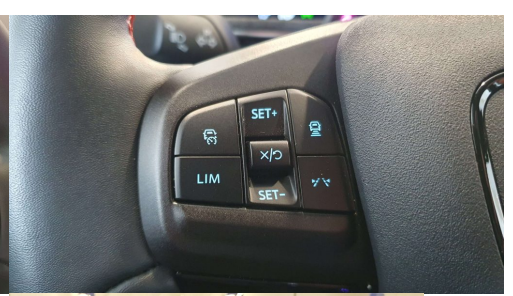

**Cambio:**  
Automatico

# EQUIPAGGIAMENTO

360° camera  
Airbag  
Airbag posteriore  
Android Auto  
Assistente abbaglianti  
Blind spot monitor  
Bracciolo  
Chiusura centralizzata senza chiave  
Climatizzatore automatico, 2 zone  
Cruise Control  
Fari direzionali  
Fendinebbia  
Immobilizzatore elettronico  
Limitatore di velocità  
MP3

Adaptive Cruise Control  
Airbag Passeggero  
Alzacristalli elettrici  
Apple CarPlay  
Autoradio digitale  
Boardcomputer  
Chiusura centralizzata  
Climatizzatore  
Controllo trazione  
Fari di profondità antiabbagliamento  
Fari LED  
Hotspot Wi-Fi  
Isofix  
Luci diurne LED  
Regolazione elettrica sedili

Riconoscimento dei segnali stradali  
Sedile posteriore sdoppiato  
Servosterzo  
Sistema di navigazione  
Sound system  
Streaming musicale integrato  
USB  
Volante in pelle

Riscaldamento ausiliario  
Sedili riscaldati  
Sistema di avviso di distanza  
Sistema di parcheggio automatico  
Specchietti laterali elettrici  
Supporto lombare  
Vetri oscurati  
Volante multifunzione