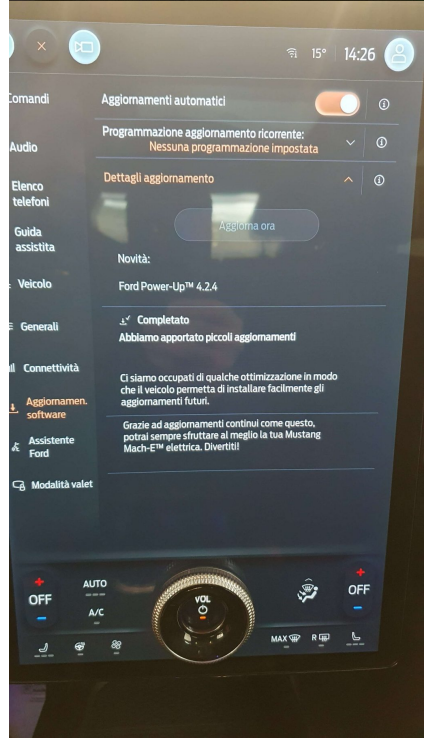

# EQUIPAGGIAMENTO

360° camera  
Airbag  
Airbag posteriore  
Android Auto  
Assistente abbaglianti  
Blind spot monitor  
Bracciolo  
Chiusura centralizzata senza chiave  
Climatizzatore automatico, 2 zone  
Cruise Control  
Fari direzionali  
Fendinebbia  
Immobilizzatore elettronico  
Limitatore di velocità  
MP3

Adaptive Cruise Control  
Airbag Passeggero  
Alzacristalli elettrici  
Apple CarPlay  
Autoradio digitale  
Boardcomputer  
Chiusura centralizzata  
Climatizzatore  
Controllo trazione  
Fari di profondità antiabbagliamento  
Fari LED  
Hotspot Wi-Fi  
Isofix  
Luci diurne LED  
Regolazione elettrica sedili