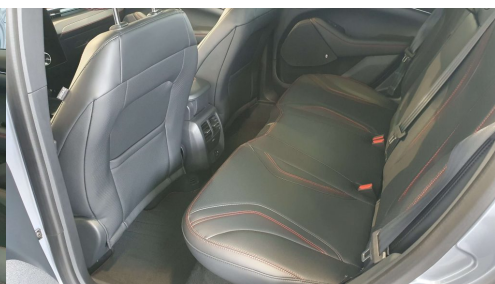

Mustang Mach-E Premium AWD 351cv Extended Range (550Km)

Prezzo: € 42500.00

Km:
19350

Data:
11/2023

Potenza:
258 kw

Versione:
Premium AWD 351cv Extended Range
(550Km)

Carburante:
Elettrica

Cambio:
Automatico