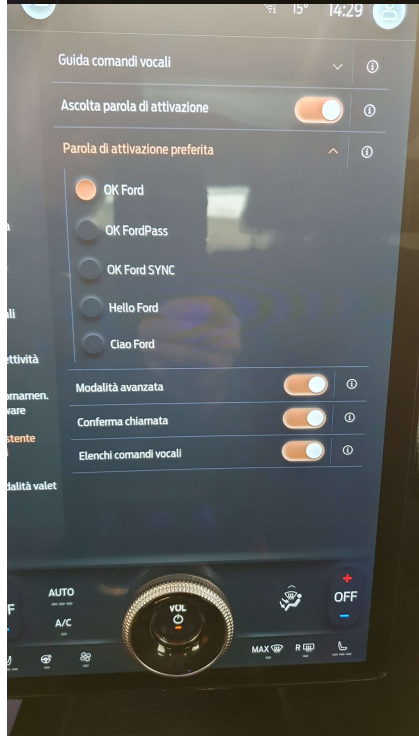

**Cambio:**  
Automatico

# EQUIPAGGIAMENTO

360° camera  
Airbag  
Airbag posteriore  
Android Auto  
Assistente abbaglianti  
Blind spot monitor  
Bracciolo  
Chiusura centralizzata senza chiave  
Climatizzatore automatico, 2 zone  
Cruise Control  
Fari direzionali  
Fendinebbia  
Immobilizzatore elettronico  
Limitatore di velocità  
MP3

ABS  
Airbag laterali  
Airbag testata  
Antifurto  
Autoradio  
Bluetooth  
Carica per smartphone a induzione  
Chiusura centralizzata telecomandata  
Controllo elettronico della corsia  
ESP  
Fari full-LED  
Frenata d'emergenza assistita  
Interni in pelle  
Luci diurne  
Portellone posteriore elettrico

Adaptive Cruise Control  
Airbag Passeggero  
Alzacristalli elettrici  
Apple CarPlay  
Autoradio digitale  
Boardcomputer  
Chiusura centralizzata  
Climatizzatore  
Controllo trazione  
Fari di profondità antiabbagliamento  
Fari LED  
Hotspot Wi-Fi  
Isofix  
Luci diurne LED  
Regolazione elettrica sedili