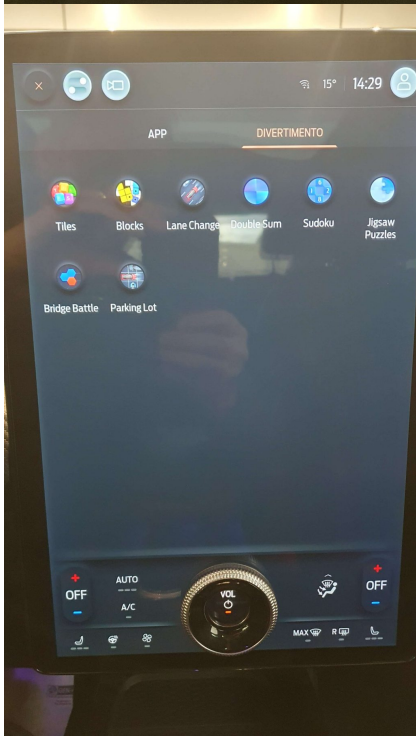

# EQUIPAGGIAMENTO

360° camera  
Airbag  
Airbag posteriore  
Android Auto  
Assistente abbaglianti  
Blind spot monitor  
Bracciolo  
Chiusura centralizzata senza chiave  
Climatizzatore automatico, 2 zone  
Cruise Control  
Fari direzionali  
Fendinebbia  
Immobilizzatore elettronico  
Limitatore di velocità  
MP3

ABS  
Airbag laterali  
Airbag testata  
Antifurto  
Autoradio  
Bluetooth  
Carica per smartphone a induzione  
Chiusura centralizzata telecomandata  
Controllo elettronico della corsia  
ESP  
Fari full-LED  
Frenata d'emergenza assistita  
Interni in pelle  
Luci diurne  
Portellone posteriore elettrico

Adaptive Cruise Control  
Airbag Passeggero  
Alzacristalli elettrici  
Apple CarPlay  
Autoradio digitale  
Boardcomputer  
Chiusura centralizzata  
Climatizzatore  
Controllo trazione  
Fari di profondità antiabbagliamento  
Fari LED  
Hotspot Wi-Fi  
Isofix  
Luci diurne LED  
Regolazione elettrica sedili