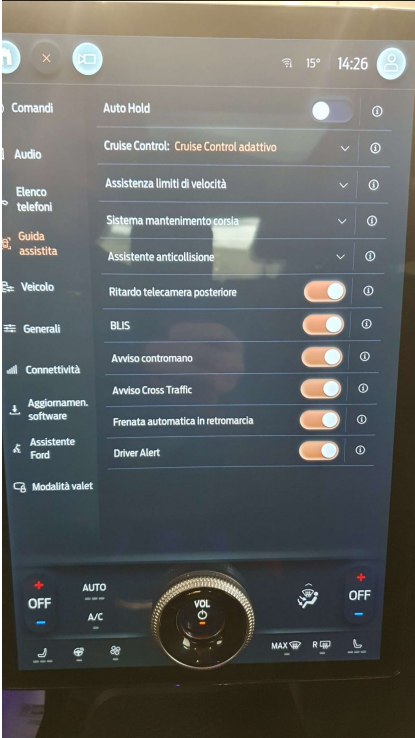

# EQUIPAGGIAMENTO

360° camera  
Airbag  
Airbag posteriore  
Android Auto  
Assistente abbaglianti  
Blind spot monitor  
Bracciolo  
Chiusura centralizzata senza chiave  
Climatizzatore automatico, 2 zone  
Cruise Control  
Fari direzionali  
Fendinebbia  
Immobilizzatore elettronico  
Limitatore di velocità  
MP3

ABS  
Airbag laterali  
Airbag testata  
Antifurto  
Autoradio  
Bluetooth  
Carica per smartphone a induzione  
Chiusura centralizzata telecomandata  
Controllo elettronico della corsia  
ESP  
Fari full-LED  
Frenata d'emergenza assistita  
Interni in pelle  
Luci diurne  
Portellone posteriore elettrico

Adaptive Cruise Control  
Airbag Passeggero  
Alzacristalli elettrici  
Apple CarPlay  
Autoradio digitale  
Boardcomputer  
Chiusura centralizzata  
Climatizzatore  
Controllo trazione  
Fari di profondità antiabbagliamento  
Fari LED  
Hotspot Wi-Fi  
Isofix  
Luci diurne LED  
Regolazione elettrica sedili

Schermo multifunzione interamente digitale  
Sensore di pioggia  
Sistema di chiamata d'emergenza  
Sistema di riconoscimento della stanchezza  
Start/Stop Automatico  
Telecamera per parcheggio assistito  
Vivavoce