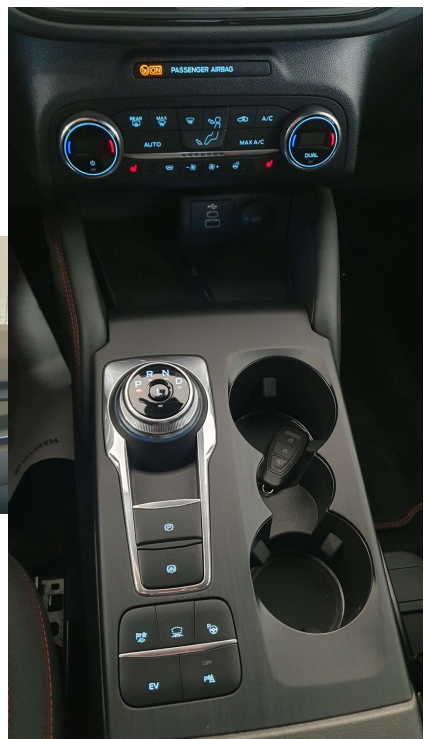

**Cambio:**  
Automatico

# EQUIPAGGIAMENTO

ABS  
Airbag laterali  
Airbag testa  
Antifurto  
Autoradio  
Bluetooth  
Chiusura centralizzata  
Climatizzatore  
Controllo trazione  
Fari di profondità antiabbagliamento  
Fendinebbia  
Hotspot Wi-Fi  
Limitatore di velocità  
MP3  
Riconoscimento dei segnali stradali  
Sensore di pioggia  
Sistema di chiamata d'emergenza  
Sistema di riconoscimento della stanchezza  
Specchietti laterali elettrici  
Supporto lombare  
Vetri oscurati  
Volante multifunzione

Adaptive Cruise Control  
Airbag Passeggero  
Alzacristalli elettrici  
Apple CarPlay  
Autoradio digitale  
Boardcomputer  
Chiusura centralizzata senza chiave  
Climatizzatore automatico, 2 zone  
Cruise Control  
Fari direzionali  
Frenata d'emergenza assistita  
Immobilizzatore elettronico  
Luci diurne  
Portellone posteriore elettrico  
Schermo multifunzione interamente digitale  
Servosterzo  
Sistema di navigazione  
Sistema di visione notturna  
Start/Stop Automatico  
Telecamera per parcheggio assistito  
Vivavoce

Airbag  
Airbag posteriore  
Android Auto  
Assistente abbaglianti  
Blind spot monitor  
Bracciolo  
Chiusura centralizzata telecomandata  
Controllo elettronico della corsia  
ESP  
Fari LED  
Head-up display  
Isofix  
Luci diurne LED  
Regolazione elettrica sedili  
Sedile posteriore sdoppiato  
Sistema di avviso di distanza  
Sistema di parcheggio automatico  
Sound system  
Streaming musicale integrato  
USB  
Volante in pelle