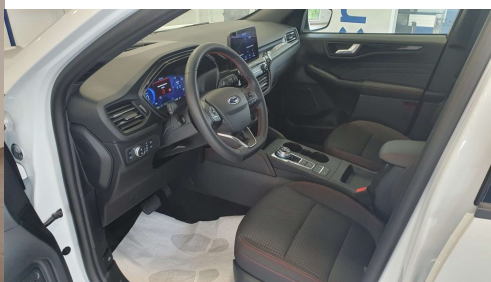

Kuga ST-Line 2.5 Plug In Hybrid 225 CV CVT

Prezzo: € 25200.00

Km:
16560

Data:
07/2023

Potenza:
165 kw

Versione:
ST-Line 2.5 Plug In Hybrid 225 CV CVT

Carburante:
Elettrica/Benzina

Cambio:
Automatico