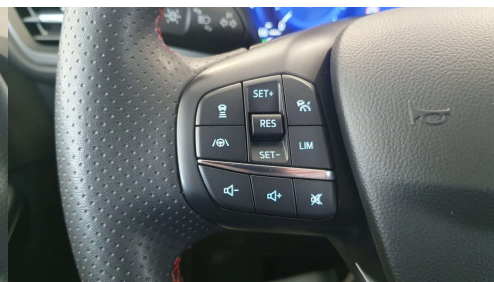

**Cambio:**  
Automatico

# EQUIPAGGIAMENTO

ABS  
Airbag laterali  
Airbag testa  
Antifurto  
Autoradio  
Bluetooth  
Chiusura centralizzata  
Climatizzatore  
Controllo trazione  
Fari di profondità antiabbagliamento  
Fendinebbia  
Hotspot Wi-Fi  
Limitatore di velocità  
MP3  
Riconoscimento dei segnali stradali  
Sensore di pioggia  
Sistema di chiamata d'emergenza  
Sistema di riconoscimento della stanchezza  
Specchietti laterali elettrici  
Supporto lombare  
Vetri oscurati  
Volante multifunzione

Adaptive Cruise Control  
Airbag Passeggero  
Alzacristalli elettrici  
Apple CarPlay  
Autoradio digitale  
Boardcomputer  
Chiusura centralizzata senza chiave  
Climatizzatore automatico, 2 zone  
Cruise Control  
Fari direzionali  
Frenata d'emergenza assistita  
Immobilizzatore elettronico  
Luci diurne  
Portellone posteriore elettrico  
Schermo multifunzione interamente digitale  
Servosterzo  
Sistema di navigazione  
Sistema di visione notturna  
Start/Stop Automatico  
Telecamera per parcheggio assistito  
Vivavoce

Airbag  
Airbag posteriore  
Android Auto  
Assistente abbaglianti  
Blind spot monitor  
Bracciolo  
Chiusura centralizzata telecomandata  
Controllo elettronico della corsia  
ESP  
Fari LED  
Head-up display  
Isofix  
Luci diurne LED  
Regolazione elettrica sedili  
Sedile posteriore sdoppiato  
Sistema di avviso di distanza  
Sistema di parcheggio automatico  
Sound system  
Streaming musicale integrato  
USB  
Volante in pelle