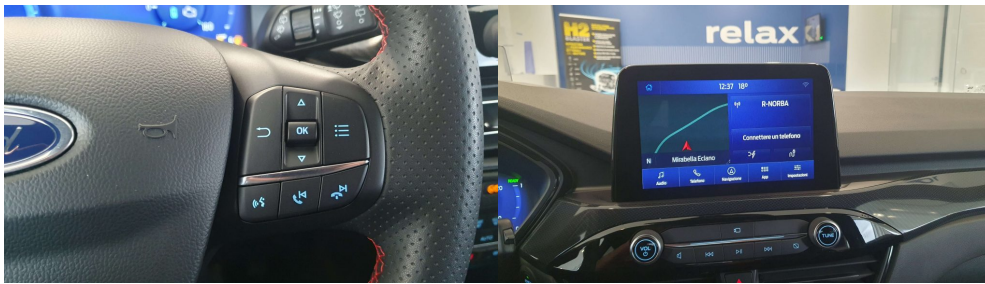

**Cambio:**  
Automatico

Adaptive Cruise Control  
Airbag Passeggero  
Alzacristalli elettrici  
Apple CarPlay  
Autoradio digitale  
Boardcomputer  
Chiusura centralizzata senza chiave  
Climatizzatore automatico, 2 zone  
Cruise Control  
Fari direzionali  
Frenata d'emergenza assistita  
Immobilizzatore elettronico  
Luci diurne  
Portellone posteriore elettrico  
Schermo multifunzione interamente digitale  
Servosterzo  
Sistema di navigazione  
Sistema di visione notturna  
Start/Stop Automatico  
Telecamera per parcheggio assistito  
Vivavoce