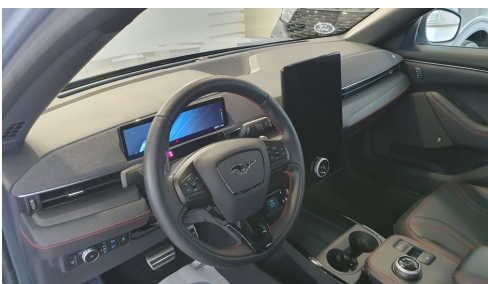

Cambio:
Automatico

EQUIPAGGIAMENTO

360° camera
Airbag
Airbag posteriore
Android Auto
Assistente abbaglianti
Blind spot monitor
Bracciolo
Chiusura centralizzata senza chiave
Climatizzatore automatico, 2 zone
Cruise Control
Fari direzionali
Fendinebbia
Immobilizzatore elettronico
Limitatore di velocità
MP3
Riconoscimento dei segnali stradali
Sedile passeggero ribaltabile
Sensore di pioggia
Sistema di chiamata d'emergenza
Sistema di riconoscimento della stanchezza
Start/Stop Automatico
Telecamera per parcheggio assistito
Vivavoce

ABS
Airbag laterali
Airbag testata
Antifurto
Autoradio
Bluetooth
Carica per smartphone a induzione
Chiusura centralizzata telecomandata
Controllo elettronico della corsia
ESP
Fari full-LED
Frenata d'emergenza assistita
Interni in pelle
Luci diurne
Portellone posteriore elettrico
Riscaldamento ausiliario
Sedile posteriore sdoppiato
Servosterzo
Sistema di navigazione
Sound system
Streaming musicale integrato
USB
Volante in pelle

Adaptive Cruise Control
Airbag Passeggero
Alzacristalli elettrici
Apple CarPlay
Autoradio digitale
Boardcomputer
Chiusura centralizzata
Climatizzatore
Controllo trazione
Fari di profondità antiabbagliamento
Fari LED
Hotspot Wi-Fi
Isofix
Luci diurne LED
Regolazione elettrica sedili
Schermo multifunzione interamente digitale
Sedili riscaldati
Sistema di avviso di distanza
Sistema di parcheggio automatico
Specchietti laterali elettrici
Supporto lombare
Vetri oscurati
Volante multifunzione