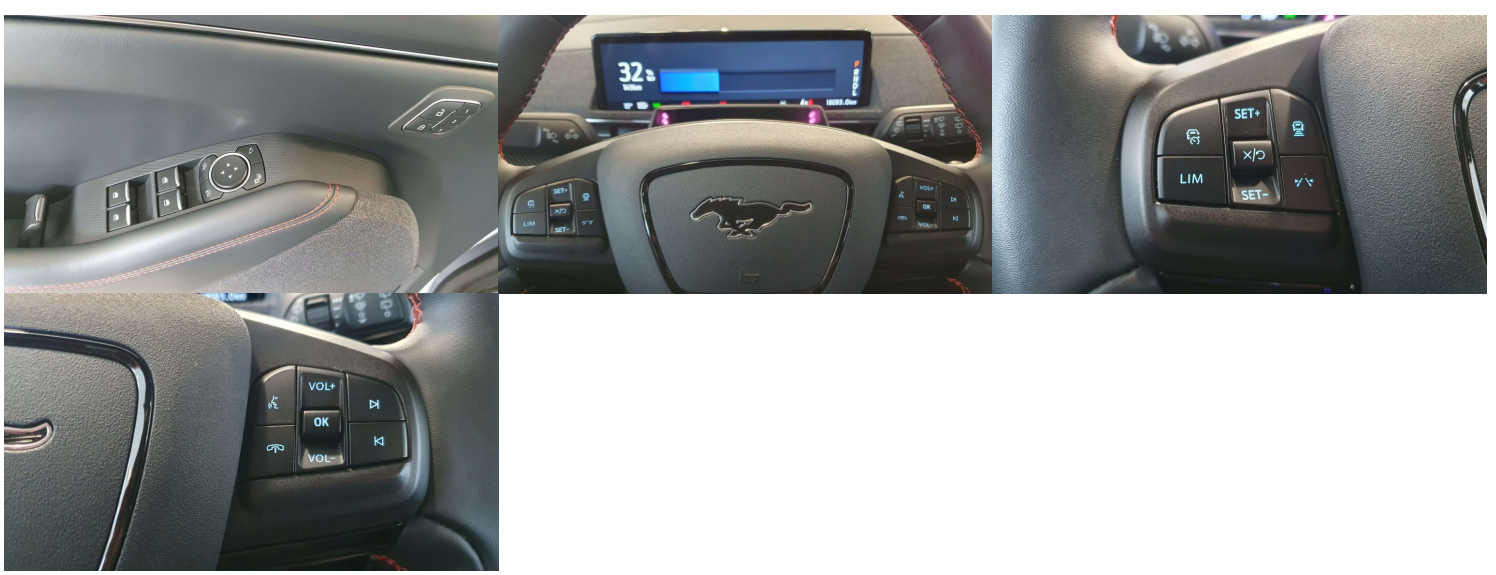

# EQUIPAGGIAMENTO

360° camera  
 Airbag  
 Airbag posteriore  
 Android Auto  
 Assistente abbaglianti  
 Blind spot monitor  
 Bracciolo  
 Chiusura centralizzata senza chiave  
 Climatizzatore automatico, 2 zone  
 Cruise Control  
 Fari direzionali  
 Fendinebbia  
 Immobilizzatore elettronico  
 Limitatore di velocità  
 MP3  
 Riconoscimento dei segnali stradali  
 Sedile passeggero ribaltabile  
 Sensore di pioggia  
 Sistema di chiamata d'emergenza  
 Sistema di riconoscimento della stanchezza  
 Start/Stop Automatico  
 Telecamera per parcheggio assistito  
 Vivavoce

ABS  
 Airbag laterali  
 Airbag testata  
 Antifurto  
 Autoradio  
 Bluetooth  
 Carica per smartphone a induzione  
 Chiusura centralizzata telecomandata  
 Controllo elettronico della corsia  
 ESP  
 Fari full-LED  
 Frenata d'emergenza assistita  
 Interni in pelle  
 Luci diurne  
 Portellone posteriore elettrico  
 Riscaldamento ausiliario  
 Sedile posteriore sdoppiato  
 Servosterzo  
 Sistema di navigazione  
 Sound system  
 Streaming musicale integrato  
 USB  
 Volante in pelle

Adaptive Cruise Control  
 Airbag Passeggero  
 Alzacristalli elettrici  
 Apple CarPlay  
 Autoradio digitale  
 Boardcomputer  
 Chiusura centralizzata  
 Climatizzatore  
 Controllo trazione  
 Fari di profondità antiabbagliamento  
 Fari LED  
 Hotspot Wi-Fi  
 Isofix  
 Luci diurne LED  
 Regolazione elettrica sedili  
 Schermo multifunzione interamente digitale  
 Sedili riscaldati  
 Sistema di avviso di distanza  
 Sistema di parcheggio automatico  
 Specchietti laterali elettrici  
 Supporto lombare  
 Vetri oscurati  
 Volante multifunzione